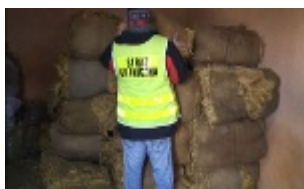

Trzech mężczyzn przeładowujących ponad 2,2 tony liści tytoniu zastali w jednej z posesji powiatu gryfickiego funkcjonariusze Straży Granicznej i Policji. 08.04, około godziny 15.00 pełniący wspólną służbę funkcjonariusze ze szczecińskiej Straży Granicznej i Policji zauważyli w okolicach jednego z domów w powiecie gryfickim trzech mężczyzn przerzucających znacznej objętości pakunki do garażu z samochodu dostawczego. Były to baloty liści tytoniu, które w garażu miały poczekać na inny środek transportu, bowiem to nie nasz kraj był ich punktem docelowym. Prawdopodobnie miały trafić do Wielkiej Brytanii, być może już w postaci krajanki tytoniu. Jednakże prawdziwy cel i drogę tego towaru wykaże wszczęte postępowanie, które prowadzić będzie służba celna. Szacunkowa wartość nielegalnego towaru to ponad 900 000 zł. Mężczyzn nie zatrzymywano, jednak nie ominie ich składanie wyjaśnień. FILM Transport tytoniu ujawniony w powiecie gryfickim

Trzech mężczyzn przeładowujących ponad 2,2 tony liści tytoniu zastali w jednej z posesji powiatu gryfickiego funkcjonariusze Straży Granicznej i Policji.

08.04, około godziny 15.00 pełniący wspólną służbę funkcjonariusze ze szczecińskiej Straży Granicznej i Policji zauważyli w okolicach jednego z domów w powiecie gryfickim trzech mężczyzn przerzucających znacznej objętości pakunki do garażu z samochodu dostawczego. Były to baloty liści tytoniu, które w garażu miały poczekać na inny środek transportu, bowiem to nie nasz kraj był ich punktem docelowym. Prawdopodobnie miały trafić do Wielkiej Brytanii, być może już w postaci krajanki tytoniu. Jednakże prawdziwy cel i drogę tego towaru wykaże wszczęte postępowanie, które prowadzić będzie służba celna. Szacunkowa wartość nielegalnego towaru to ponad 900 000 zł. Mężczyzn nie zatrzymywano, jednak nie ominie ich składanie wyjaśnień.